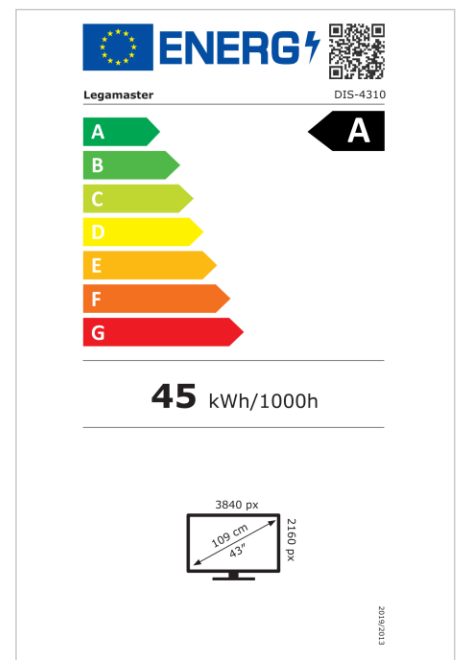

- Kostenlose OTA-Updates
- Unterstützt Landscape- & Portrait-Mode
- Haze level 25%
- Integriertes Videowall-Tool bis zu 3x3
- Integrierter Rotationsensor
- Kompatibel mit E-Share Casting Lösung
- Android 11
- USB-C (65W + DP 1.2)
- 1x HDMI-Ausgang
- 2x HDMI-Eingang
- 1% for the Planet zertifiziert

Art.Nr. **7-805110-43-US**

GTIN **8713797107877**

DISCOVER 2 professional Display

DIS-4310 US

Anzeige

- Bildschirmdiagonale: 43 inch
- Displaytechnologie: LCD
- Displaytyp: IPS
- Art der Hintergrundbeleuchtung: Direct LED
- Bildschirmauflösung: 3840 x 2160 px | 4K Ultra HD
- Bildschirmhelligkeit: 450 cd/m²
- Kontrastverhältnis (statisch): 6000:1
- Kontrastverhältnis (dynamisch): 10000:1
- Bildformat: 16:9
- Bildwiederholfrequenz: 60 fps
- Reaktionszeit: 6.5 ms
- Betrachtungswinkel: H: 178° / V: 178°
- Bildschirmsteuerung: IR-Fernsteuerung, Ethernet, RS-232C
- Lebensdauer: 50000 Stunden
- Haltbarkeit: 18/7
- Bildschirmausrichtung: Querformat, Hochformat

Strom

- Stromversorgung: AC | 100 - 240 V | 50/60 Hz
- Stromverbrauch (Schlafmodus): 0.5 W
- Stromverbrauch (Standby): 0.5 W
- Energieeffizienzklasse (HDR): A
- Energieeffizienzklasse Skala: A bis G

Betriebliche Bedingungen